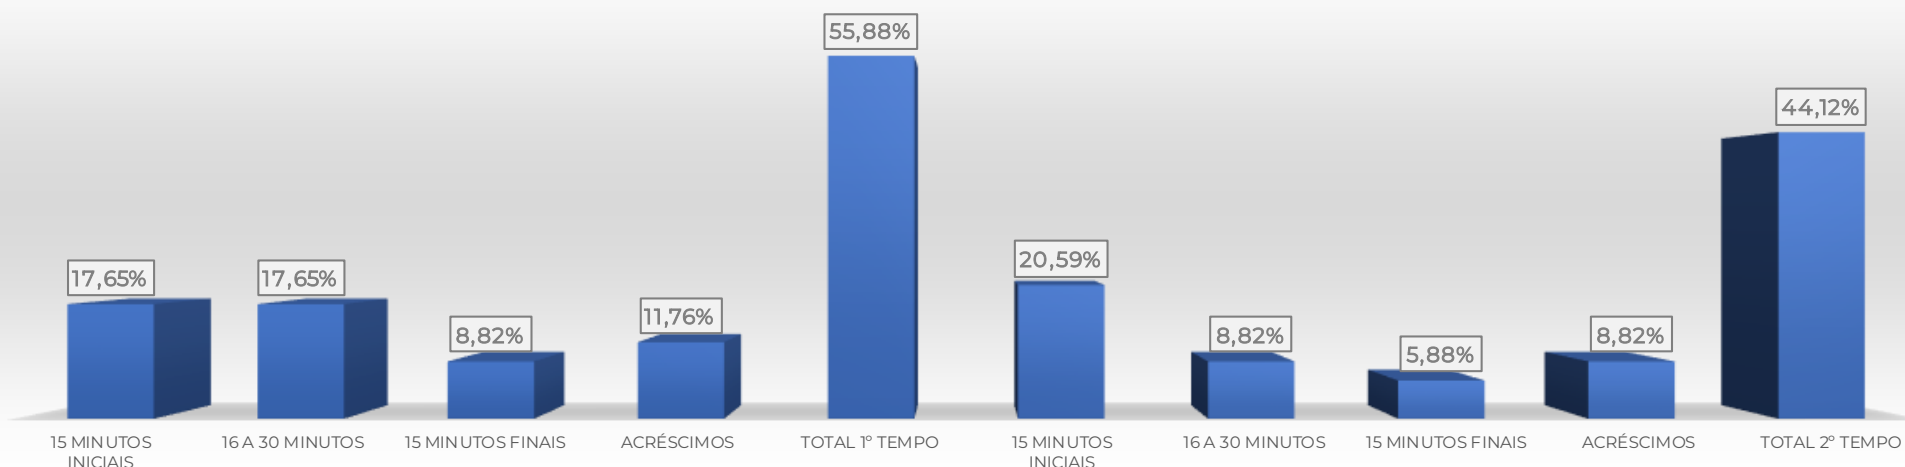

ESTATÍSTICA DE GOLS	34	100,00%

PRIMEIRO TEMPO	19	55,88%

SEGUNDO TEMPO	15	44,12%

15 MINUTOS INICIAIS	06	17,65%	00 A 05	00	0,00%
			06 A 10	03	8,82%
			11 A 15	03	8,82%
16 A 30 MINUTOS	06	17,65%	16 A 20	01	2,94%
			21 A 25	00	0,00%
			26 A 30	05	14,71%
15 MINUTOS FINAIS	03	8,82%	31 A 35	00	0,00%
			36 A 40	01	2,94%
			41 A 45	02	5,88%
ACRÉSCIMOS	04	11,76%	45+	04	11,76%

15 MINUTOS INICIAIS	07	20,59%	00 A 05	03	8,82%
			06 A 10	01	2,94%
			11 A 15	03	8,82%
16 A 30 MINUTOS	03	8,82%	16 A 20	02	5,88%
			21 A 25	01	2,94%
			26 A 30	00	0,00%
15 MINUTOS FINAIS	02	5,88%	31 A 35	00	0,00%
			36 A 40	01	2,94%
			41 A 45	01	2,94%
ACRÉSCIMOS	03	8,82%	45+	03	8,82%

% DE GOLS POR INTERVALO DE TEMPO